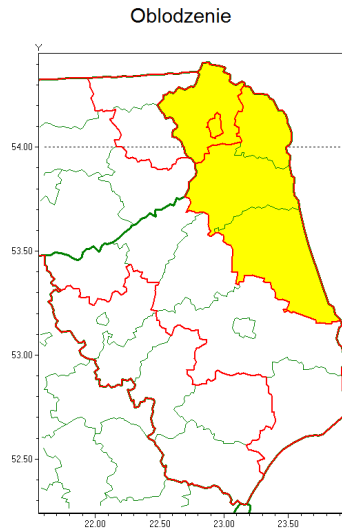

Zasięg ostrzeżenia w województwie

Ostrzeżenie meteorologiczne Nr 6

Nazwa biura	IMGW-PIB Biuro Prognoz Meteorologicznych w Białymstoku
Zjawisko/stopień zagrożenia	Oblodzenie/ 1
Obszar	województwo podlaskie powiat suwalski
Ważność	od godz. 18:00 dnia 04.02.2020 do godz. 09:00 dnia 05.02.2020
Przebieg	Prognozuje się zamarzanie mokrej nawierzchni dróg i chodników po opadach deszczu ze śniegiem i mokrego śniegu. Temperatura minimalna od -6°C do -3°C, temperatura minimalna gruntu od -8°C do -5°C.
Prawdopodobieństwo wystąpienia zjawiska(%)	80%
Uwagi	Lokalnie temperatura ujemna utrzymuje się także w ciągu dnia.
Dyrektor synoptyk IMGW-PIB	Maciej Maciejewski
Godzina i data wydania	godz. 12:12 dnia 04.02.2020
SMS	IMGW-PIB OSTRZEŻENIE: OBLODZENIE/1 podlaskie/suwalski od 18:00/04.02 do 09:00/05.02.2020 temp. min. od -6 st. do -3 st., przy gruncie do -8 st., lisko.