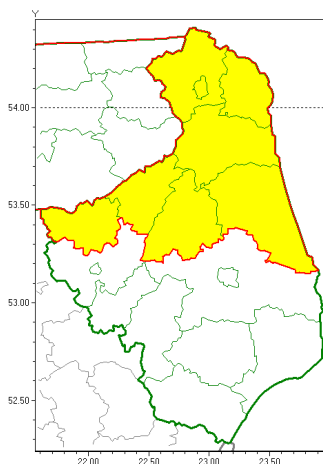

Zasięg ostrzeżeń w województwie

Silny wiatr
2020-03-10 22:46

WOJEWÓDZTWO PODLASKIE
OSTRZEŻENIA METEOROLOGICZNE ZBIORCZO NR 18
WYKAZ OBYWATELI ZUCIANYCH OSTRZEŻENIAMI
o godz. 22:46 dnia 10.03.2020

Zjawisko/Stopień zagrożenia	Silny wiatr/1
Obszar (w nawiasie numer ostrzeżenia dla powiatu)	powiaty: augustowski(12), grajewski(11), kolneński(11), moniecki(11), sejneński(11), sokólski(12), suwalski(11), Suwałki(11)
Ważność	od godz. 12:00 dnia 11.03.2020 do godz. 20:00 dnia 11.03.2020
Prawdopodobieństwo	80%
Przebieg	Przewiduje się wystąpienie do silnego wiatru o średniej prędkości od 30 km/h do 40 km/h, w porywach do 75 km/h, z zachodu.
SMS	IMGW-PIB OSTRZEŻENIA: WIATR/1 podlaskie (8 powiatów) od 12:00/11.03 do 20:00/11.03.2020 prędkość do 40 km/h, porywy do 75 km/h, W. Dotyczy powiatów: augustowski, grajewski, kolneński, moniecki, sejneński, sokólski, suwalski i Suwałki.
RSO	Woj. podlaskie (8 powiatów), IMGW-PIB wydał ostrzeżenie pierwszego stopnia o silnym wietrze
Uwagi	Brak.
Dyrektor synoptyk IMGW-PIB	Tomasz Siemieniuk